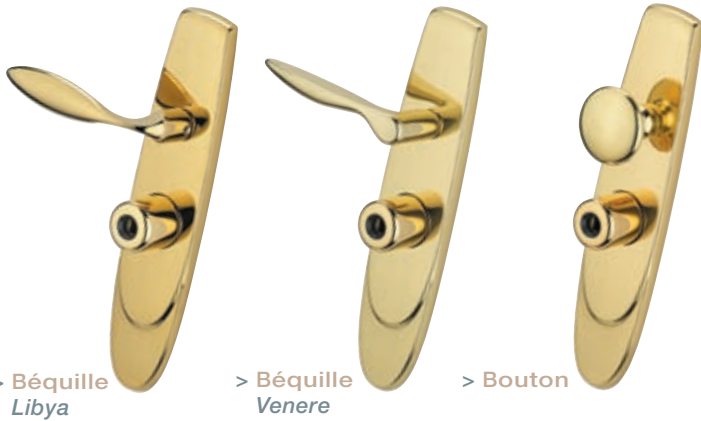

## Blocs-portes blindés Forstyl pour entrée de maison

### Accessoires

POINT FORT  
**FICHET**   
Vous êtes sûrs de nous.

GAMME  
**Contemporaine**

GAMME  
**Peinte**

GAMME  
**Antique**

> Béquille  
*Siena*

> Béquille  
*Soft*

> Béquille  
*Blanc cassé*

> Aileron  
*Bleu*

> Béquille  
*Lucerne*

Information

Les finitions antiques sont obtenues grâce à un traitement industriel élaboré qui leur confère une excellente tenue au brouillard salin.

> Béquille  
*Libya*