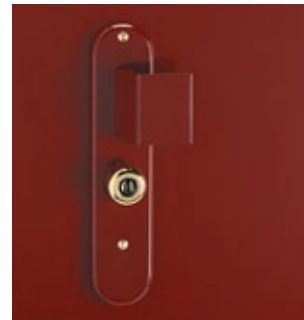

### Accessoires

POINT FORT  
**FICHET**   
Vous êtes sûrs de nous.

GAMME  
**Contemporaine**

GAMME  
**Peinte**

GAMME  
**Antique**

> Béquille  
*Siena*

> Béquille  
*Soft*

> Béquille  
*Blanc cassé*

> Aileron  
*Bleu*

> Béquille  
*Lucerne*

Information

Les finitions antiques sont obtenues grâce à un traitement industriel élaboré qui leur confère une excellente tenue au brouillard salin.

> Béquille  
*Libya*

> Béquille  
*Venere*

> Bouton

> Béquille  
*Vert*

> Aileron  
*Rouge*

\* selon modèle de Forstyl

> Heurtoir\*

> Poignée de tirage

> Poignée de tirage