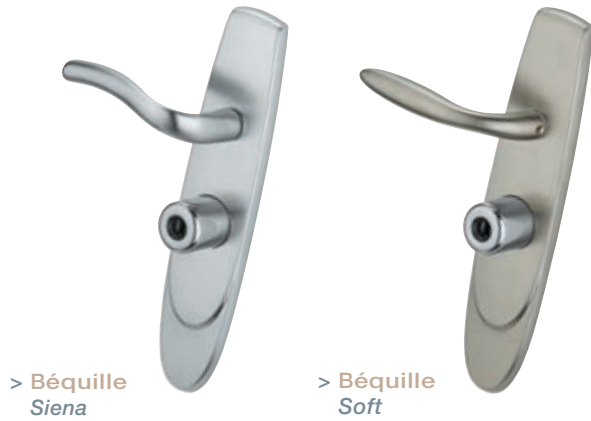

## Blocs-portes blindés Forstyl pour entrée de maison

### Accessoires

POINT FORT  
**FICHET**   
Vous êtes sûrs de nous.

GAMME  
**Contemporaine**

GAMME  
**Peinte**

GAMME  
**Antique**

> Béquille  
*Siena*

> Béquille  
*Soft*

> Béquille  
*Blanc cassé*

> Aileron  
*Bleu*

> Béquille  
*Lucerne*

Information

Les finitions antiques sont obtenues grâce à un traitement industriel élaboré qui leur confère une excellente tenue au brouillard salin.

> Béquille  
*Libya*