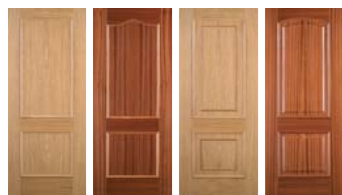

Panneaux pantographés

Panneaux moulurés

Les finitions

UNE MULTITUDE DE COMBINAISONS

Le vantail des blocs-portes Fichet peut être livré avec différents choix de coloris... du plus sobre au plus élégant.

LES POSSIBILITÉS PAR TYPE DE PORTE D'APPARTEMENT	Palieris G171	Palieris G371	Forges G372	Forges G375	Forges G375 M	Forges Duo G071
Tôles prélaquées	•	•	•	•	•	•
Tôles plastifiées décor bois	•	•	•	•	•	•
Panneaux plaqués de bois naturel, lisses	•	•	•	•	•	•
Panneaux plaqués de bois naturel, moulurés	•	•	•	•	•	•
Panneaux plaqués de bois naturel ou en bois massif, pantographés			•	•		•