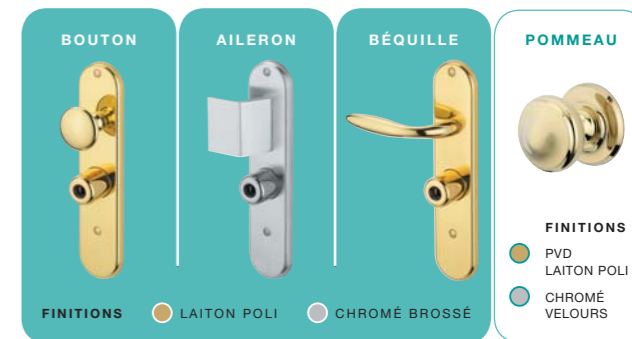

Finitions et équipements disponibles : voir pages 10 et 11. (1) Selon bâti.

Un design modulable à souhait

Pour que votre bloc-porte Fichet s'harmonise parfaitement avec vos goûts et le style de votre appartement, chaque modèle vous offre plus de 4000 possibilités de mariages de finitions et d'équipements.

Panneaux pantographés

Panneaux moulurés

Les finitions

UNE MULTITUDE DE COMBINAISONS

Le vantail des blocs-portes Fichet peut être livré avec différents choix de coloris... du plus sobre au plus élégant.

LES POSSIBILITÉS PAR TYPE DE PORTE D'APPARTEMENT	Palieris G171	Palieris G371	Forges G372	Forges G375	Forges G375 M	Forges Duo G071
Tôles prélaquées	•	•	•	•	•	•
Tôles plastifiées décor bois	•	•	•	•	•	•
Panneaux plaqués de bois naturel, lisses	•	•	•	•	•	•
Panneaux plaqués de bois naturel, moulurés	•	•	•	•	•	•
Panneaux plaqués de bois naturel ou en bois massif, pantographés			•	•		•

Les équipements

ADAPTÉS À VOTRE STYLE DE VIE

Pour la décoration intérieure comme extérieure, Fichet a pensé à tous les détails... Un large choix d'équipements vous permet de personnaliser votre bloc-porte comme il vous plaît.