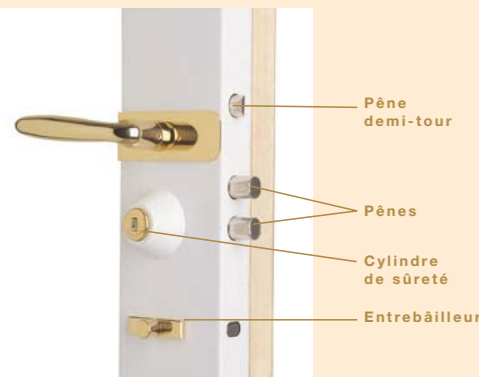

> Une poutre indispensable pour renforcer l'ensemble

Une poutre métallique sur toute la hauteur de la porte offre à l'ensemble de la serrure une résistance supplémentaire.

> En option : entrebâilleur et verrou de contrôle

Ces deux éléments vous offrent une sécurité supplémentaire :

- **L'entrebâilleur** évite toute introduction en force à l'ouverture de la porte.
- **Le verrou de contrôle** intégré dans le mécanisme de la serrure permet d'interdire temporairement l'accès aux personnes ayant les clés.

LE SAVIEZ-VOUS ?

LE NOMBRE DE SERRURES ET DE VEROUS N'EST PAS SYNONYME DE SÉCURITÉ !

Il peut même diminuer la résistance de certains types de portes. Mieux vaut une serrure de défense multipoints en applique, certifiée a2p.

Serrure de défense en applique sur porte existante

4 niveaux de tranquillité

Pour répondre à toutes les exigences, la gamme de serrures Fichet propose différents niveaux de protection et de multiples options.