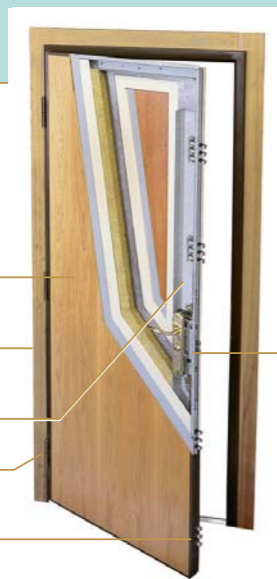

L'innovation au service de votre protection

Fruit d'innovations et de recherches permanentes en matière de protection, chaque bloc-porte Fichet est un véritable bijou de technologie qui vous offre le meilleur de la sécurité, à vous, vos proches et vos biens !

Le bloc-porte Fichet

UN SYSTÈME INNOVANT

Un bloc-porte Fichet est un véritable système de défense testé et certifié pour résister à toute tentative d'effraction : perçage, arrachement, attaque des pènes ou des paumelles...

vantail à structure métallique et blindage central intégré, opposant une résistance optimale aux tentatives de perçage.

bâti en acier, fixé au mur par des fixations spéciales adaptées à la paroi pour une liaison exceptionnelle.

serrure de haute sécurité multipoints certifiée a2p intégrée dans une poutre en acier.

système de pivotement réglable qui protège contre le dégonflage ou l'arrachement de la porte.

pènes multiples à la résistance impressionnante : pènes à crochet ou triples pènes ronds en acier, selon les modèles.

Cylindre Fichet F3D

LA TOUTE DERNIÈRE INNOVATION RÉVOLUTIONNAIRE !

Grâce à l'invention d'un système de sécurité tri-dimensionnel impossible à reproduire hors de l'usine sans carte de reproduction, le nouveau cylindre Fichet F3D et sa clé au design futuriste révolutionnent la résistance à l'effraction :

- résistent aux ouvertures fines par crochetage
- résistent aux ouvertures en force

Cette nouvelle génération de cylindres est au cœur des blocs-portes Fichet*.